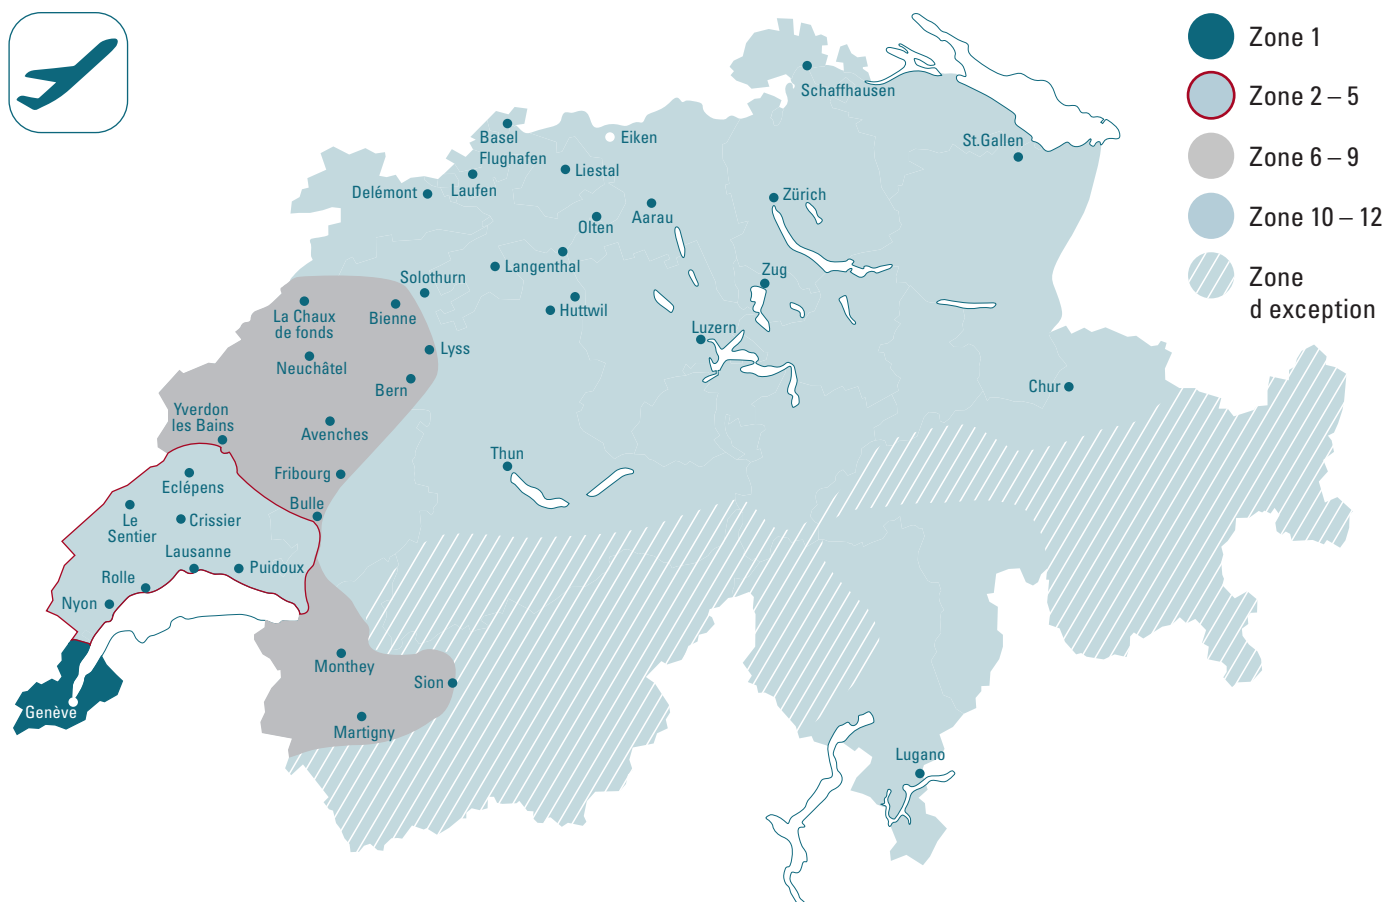

Pour toute action relative à la responsabilité du voiturier, le for est au domicile de ce dernier. Le droit applicable est le droit suisse.

A-TARIF – LA VARIANTE TRANSPORT RAPIDE

Plan de livraison

- Zone 1
- Zone 2 – 5
- Zone 6 – 9
- Zone 10 – 12
- Zone d'exception